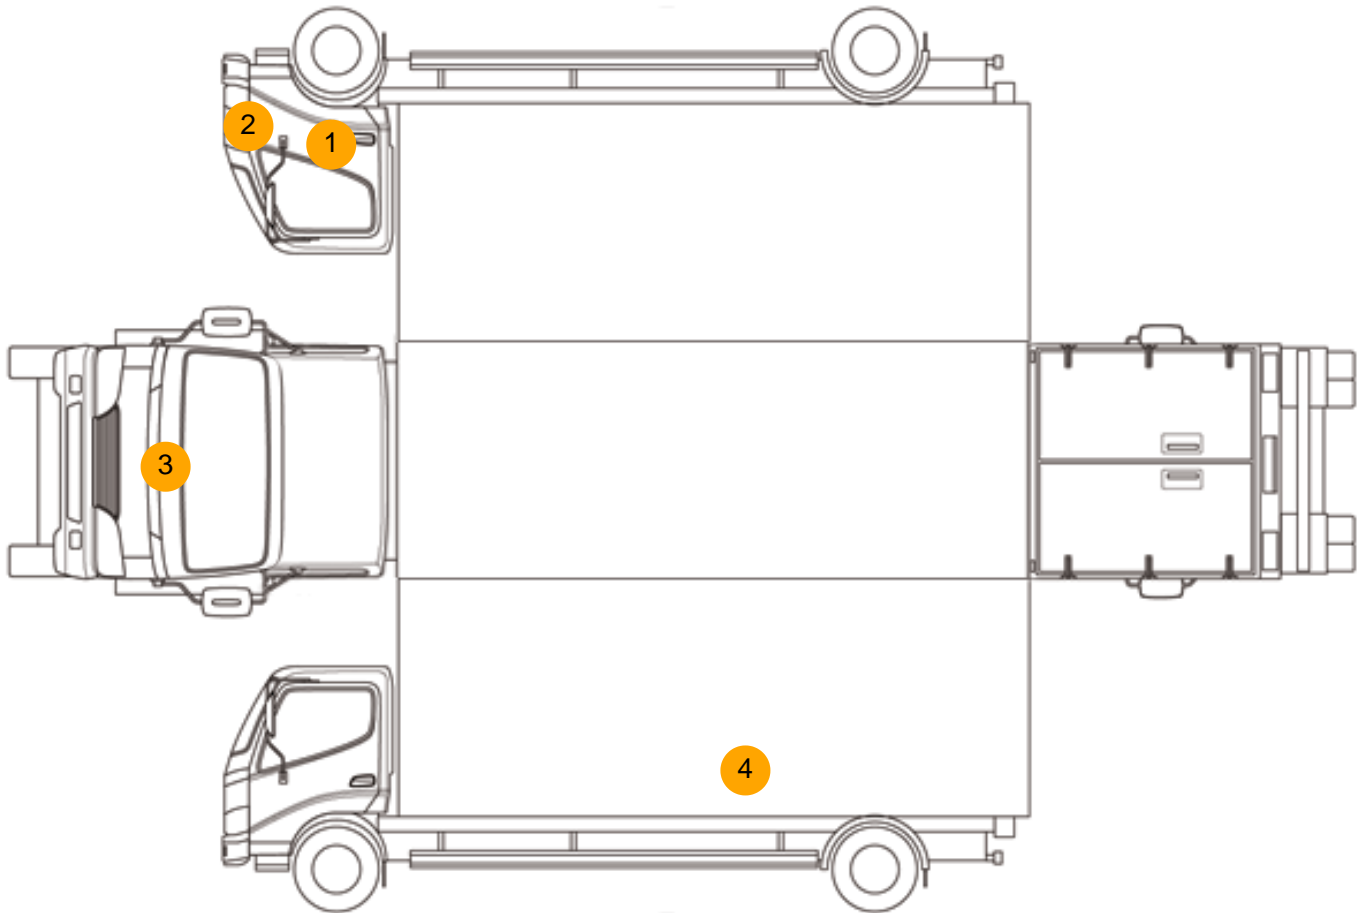

Condition Check